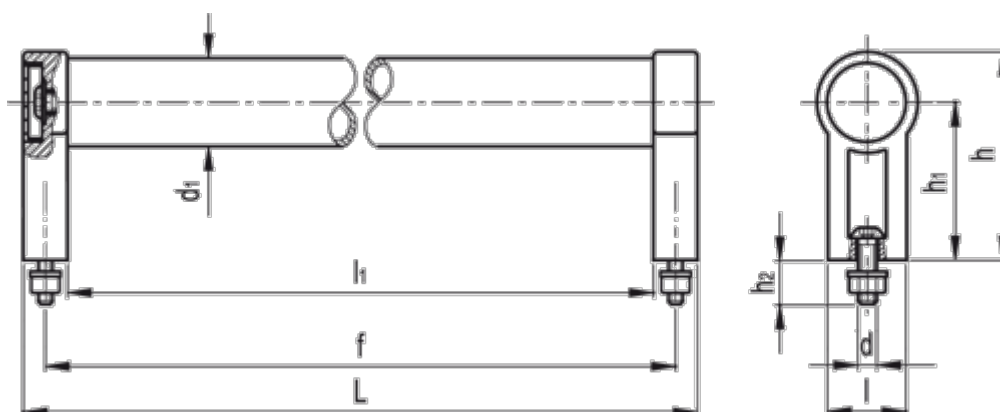

Varenummer: 20568280300B
Beskrivelse: E+G Rørgreb GN333.1-28-300-B-SW
B Montering forfra

Mål

$d = M6$

$d_1 = 28$

$f = 300$

$h = 66$

$h_1 = 50$

$h_2 = 13$

$L = 314$

$l_1 = 286$